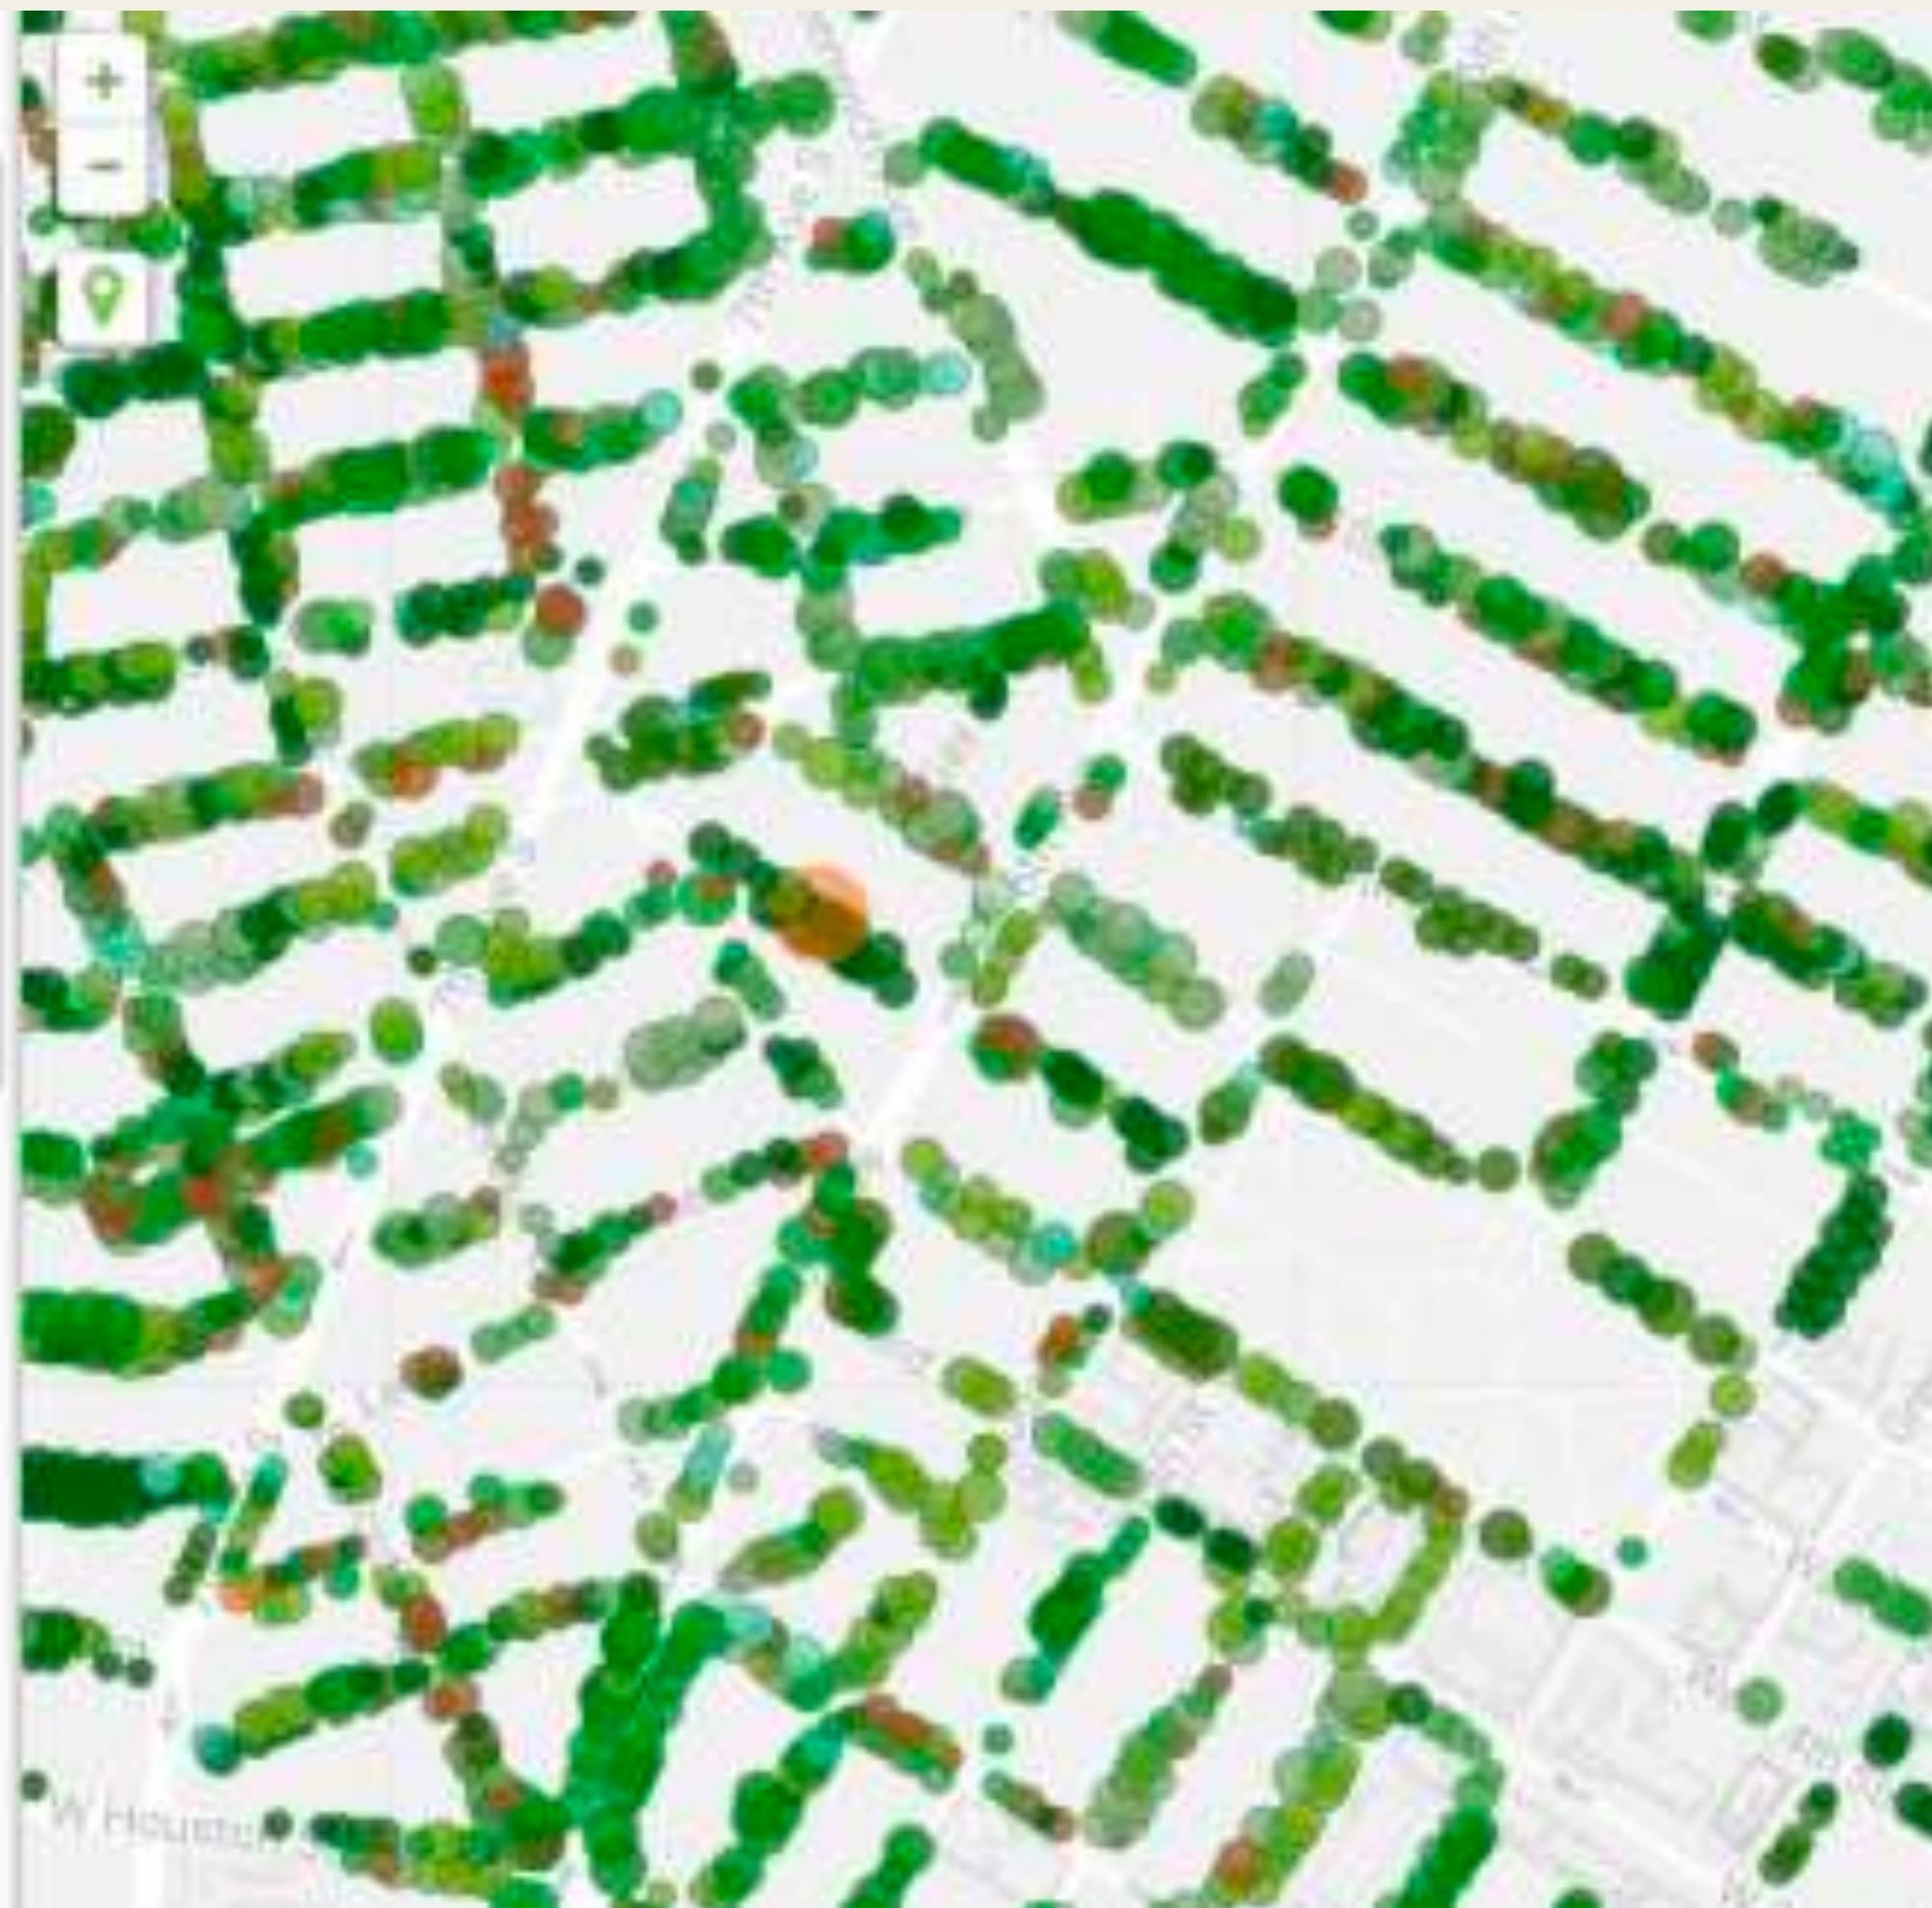

Ginkgo ●

Ginkgo biloba

Species Map and Details

ID Number: 2150324

Trunk Diameter: 11 inches

Closest Address

115 WEST WASHINGTON PLACE,
NEW YORK, NY 10014

Tree Care Activity

ニューヨークの公園課が行う、street tree mapのプロジェクト。市民の人たちが平等に街のみどりについて知る接点づくりが行われている。

1. 街路樹のデジタルマップの作成

Dear Tree Map

Dear Tree Map

まちのみどりとの いい関係

Explore and Learn about
Street Trees in Our City.

Dear Tree Mapは、
街路樹のデジタルマップの開発を通じて
都市のみどりを知り、
みどりの資源活用を提案するプラットフォームです。