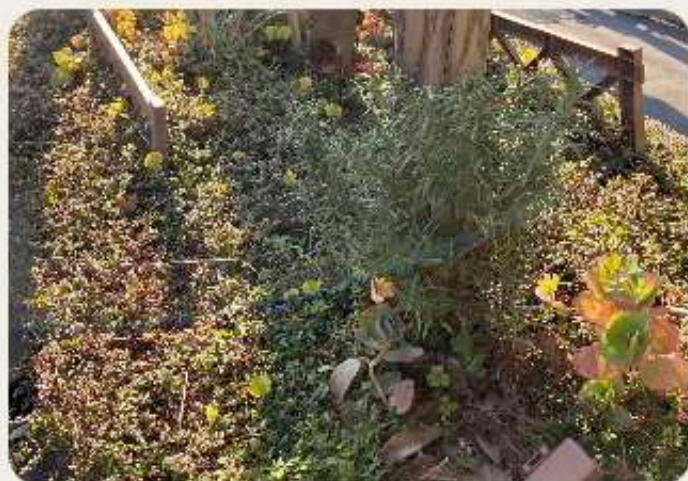

Dear Tree Map

渋谷区・キャットストリート

ストーリーのある樹木一覧

りんごの木とローズマリー

りんごの木の下には、いい香りがするローズマリーが。葉っぱを手で潰すとふわっといい香り