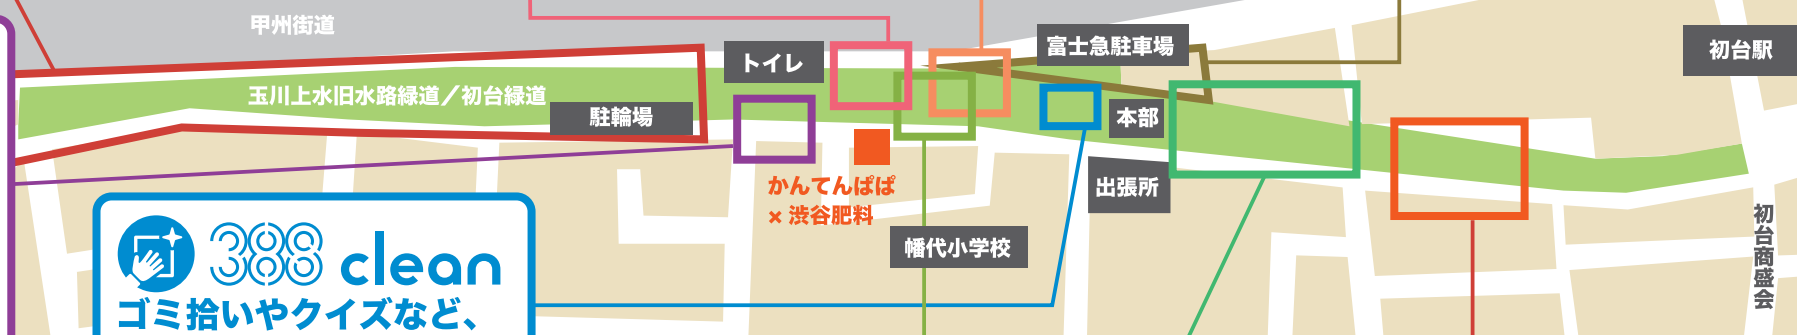

ファーム・ベータ
farmβ

vol.3

アンケートに
ご協力ください

388 play
みんなの遊び場
▼インクルーシブ運動場
▼せせらぎ冒険遊び場

388 talk
トークステージ 13:00-15:00
▼各出店者が出演し活動に対する想いを発表
▼緑道の未来を「ライブドローイング」

388 kids
子育てグッズ/子ども体験
▼ベビーラップ体験、DIDYMOS 小物販売
▼たねダンゴづくり/ RE-WOMAN
▼カラフルソルトアート/ WEP.creative
▼子ども食堂の活動紹介 / 渋谷区おばさん

388 party
飲食/音楽/ダンス体験
▼カレーパン/ LUG HATAGAYA、▼煮込み/ jicca
▼豚のスパイス煮込み/ SASAZUKA BOWL
▼焼き菓子/ Sunday Bake Shop
▼みんなでカラダを動かそう♪/ ママぶらキッズ&ベビー
▼MUSIC / 川辺ヒロシ/ MR.Disco Kid

388 art
アート体験/展示
▼落ち葉アートづくり
▼ありがとうけいじばん
▼大きなお絵かき広場
初台ハーベストコミュニティ
パーク & ありがとうをつなぐ
プロジェクト
PAGIC GALLERY
The Reggio School of
Tokyo

388 clean
ゴミ拾いやクイズなど、
楽しみながら街を美しく
▼美化デー/初台地区美化推進委員会/
初台町会・青少年対策初台地区委員会
(ごみゼロ作戦)

388 school
ものづくり体験/環境教育
▼ハーブバスソルトづくり体験、等
つながる菜園 with 幡代小学校・中幡ファーム
▼DEAR TREE PROJECT / "PLAYFUL" GREEN WALK

388 sustainable
資源循環を楽しむ! 新鮮野菜の販売等
▼つながる菜園プロジェクトの活動展示 (学校菜園等)
▼新鮮お野菜の販売/ベジンジャーズ・ベジ
▼食べられるコップ「もぐカップ」/アサヒユウアス
▼街をまわる動くお店 MIKKE! / ShareTomorrow

388 market
地元グルメ/物販/マッサージ
▼ビストロ COZY、GAILA、ビストロバイエス
▼イタリア食堂 June
▼ヘッドかっさセラピー (マッサージ)
▼トルコ料理 Simitci
▼カリビアンマーケット (雑貨販売)